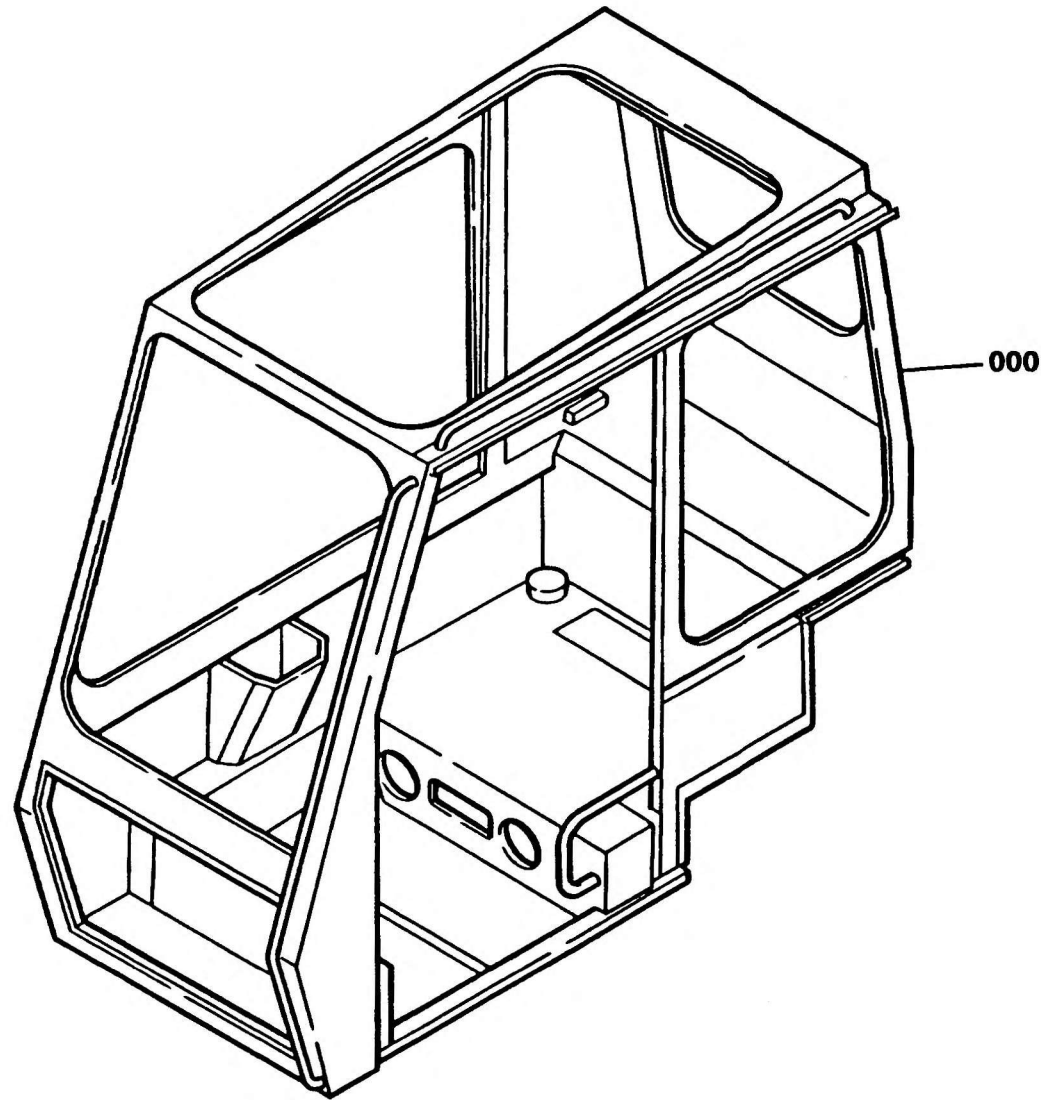

KRANKABINE ROHBAU  
CRANE OPERATOR'S CAB, SHELL

BILDTAFEL  
PICTORIAL DISPLAY

KMK 6160  
BE 630  
G 886

04.91

2224627-ETL A

1/1

A05\_137